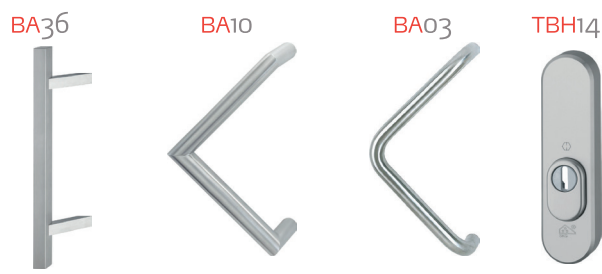

Toebehoren